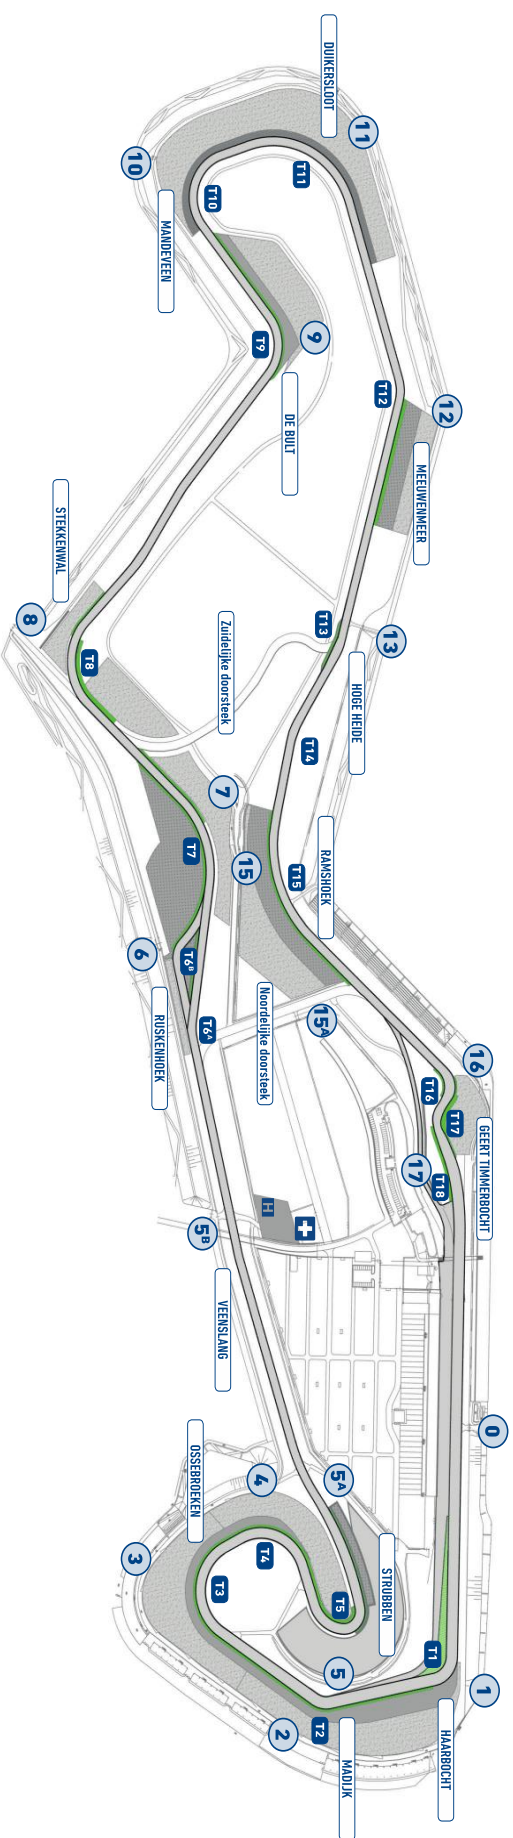

BOCHTNAMEN, BOCHTNUMMERS EN BAANPOSTEN TURN NAMES, TURN NUMBERS AND MARSHAL POSTS

GRAND PRIX CIRCUIT 4.542/4.555 METER

versie 2.3 (29-01-2017)

BAANPOST
MARSHAL POST
BOCHTNUMMER
TURN NUMBER